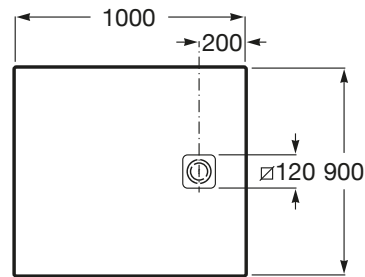

TERRAN

Plato de ducha extraplano de STONEX®

MEDIDAS

Longitud	1000 mm
Anchura	900 mm
Altura	26 mm

COLORES Y ACABADOS

PVPR (IVA INCLUIDO)

387,20 €

DIBUJOS TÉCNICOS

CARACTERÍSTICAS

Superficie antideslizante con textura grava. Extraplano. Incluye desagüe de gran caudal y rejilla Twist en el mismo acabado de color.

Altura fija (mm): 26

Ancho máximo de corte (mm): 900

Ancho mínimo de corte (mm): 800

Cortable

Desagüe incluido

Diámetro del desagüe (mm): 100

Forma: Rectangular

Largo máximo de corte (mm): 1000

Largo mínimo de corte (mm): 800

Material: STONEX®

Profundidad: Extraplano (menos de 45 mm)