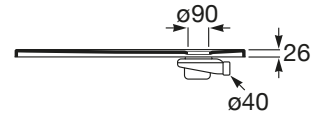

TERRAN

Plato de ducha extraplano de STONEX®

MEDIDAS

Longitud	1000 mm
Anchura	900 mm
Altura	26 mm

COLORES Y ACABADOS

PVPR (IVA INCLUIDO)

387,20 €

DIBUJOS TÉCNICOS

CARACTERÍSTICAS

Superficie antideslizante con textura grava. Extraplano. Incluye desagüe de gran caudal y rejilla Twist en el mismo acabado de color.

Altura fija (mm): 26

Ancho máximo de corte (mm): 900

Ancho mínimo de corte (mm): 800

Cortable

Desagüe incluido

Diámetro del desagüe (mm): 100

Forma: Rectangular

Largo máximo de corte (mm): 1000

Largo mínimo de corte (mm): 800

Material: STONEX®

Profundidad: Extraplano (menos de 45 mm)